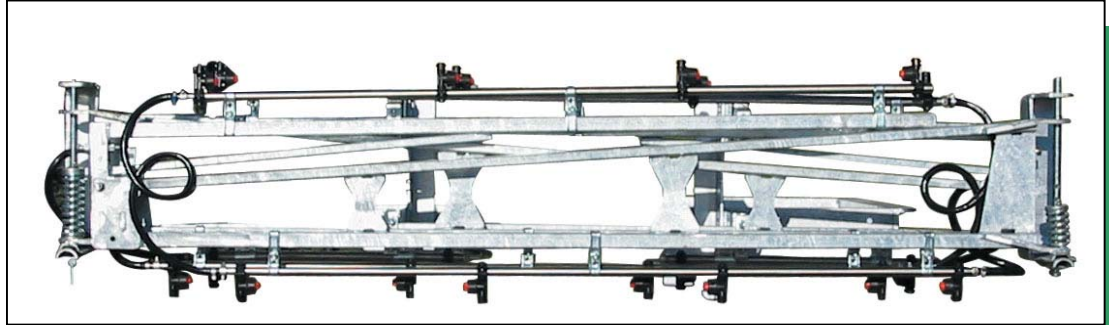

BDL 6-8-10 mt

Telaio zincato a caldo con chiusura a Libro Snodo di sicurezza con molla registrabile. Regolazione bracci esterni
Protezioni terminali. Aste in Acciaio Inox . Predisposta per getti a cm 50. nr 2 alimentazioni Ø10
Diversi tipi di getti disponibili

Hot dipped galvanized frame with 'book' type folding, Safety joint with adjustable spring, adjustable external boom arms terminal protections stainless steel rods, nozzles spaced at 50 cm nr 2 feedings Ø10 Different jets available

NOVA-A 10-12-12,5mt

Telaio zincato a caldo con chiusura a 'X'
Autolivellante integrato nella barra
Snodo di sicurezza con molla registrabile
Regolazione bracci esterni ,
Protezioni terminali
Aste in Acciaio Inox ,
Predisposta per getti a cm 50
nr 2 alimentazioni Ø10
Diversi tipi di getti disponibili

Hot dipped galvanized frame with 'X' type folding Self levelling integrated into booms , Safety joint with adjustable spring, Adjustable external boom arms, Anti-pitching spring, Terminal protections, Stainless steel rods, nozzles spaced at 50 cm, Nr 5 feedings Ø10, Different jets available