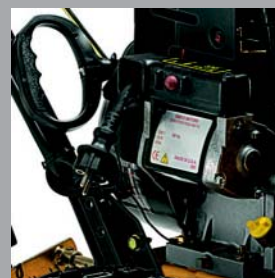

Snow Blizzard Duo Line

Slungorna i vår serie Duo Line är en serie tvåstegsslungor med mellan 5 och 11 hästkrafter, avsedda för medelstora och större trädgårdar.

De har en hög kapacitet samtidigt som de är smidiga att köra.

Samtliga är av tvåstegstyp med effektiv fläkt som går att rikta så att snön blåser dit du vill ha den

Hårt packad snö och iskanter är inget problem för den tandade snöskruven.

Snow Blizzard är försedd med en Briggs & Stratton OHV motor 8,5 hk och elstart 230 V. Vilket gör den mycket bekväm att köra.

Lättmanövrerad växling, 6 växlar framåt och två bakåt.

Arbetsbredden är 69 cm.

Snökedjor finns som tillbehör.

SNØFRESERE

SNOW BLIZZARD

STIGA®

www.stiga.com

Snow Blizzard (18-2830-27)