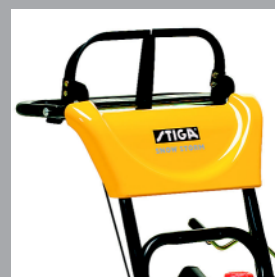

Snow Storm Duo Line

Slungorna i vår serie Duo Line är en serie tvåstegsslungor med mellan 5 och 11 hästkrafter, avsedda för medelstora och större trädgårdar.

De har en hög kapacitet samtidigt som de är smidiga att köra.

Samtliga är av tvåstegstyp med effektiv fläkt som går att rikta så att snön blåser dit du vill ha den.

Hårt packad snö och iskanter är inget problem för den tandade snöskruven.

Snow Storm har en motor på 5,5 hk och en arbetsbredd på 61 cm.

Lättmanövrerad växling, 6 växlar framåt och 2 bakåt.

Snökedjor finns som tillbehör.

SNØFRESERE

SNOW STORM

STIGA®

www.stiga.com

Snow Storm (18-2827-27)

MOTOR

Motortyp	Briggs & Stratton Powerbuilt OHV
Effekt	5,5 hk/4,1 kW
Motor	1

BRÄNSLE

Typ av bränsle	Bensin
Tankvolym	2,8 l

FARTKONTROLL

Transmissionstyp	Friktionshjul
Antall gir	6 framåt, 2 bakåt

HJUL

Typ av hjul	SnowHog
Hjulstorlek	Diameter 33 cm
Lagring	Oljebronslager
Lufttryck	1,5 bar
Snökedjor	Tillbehör